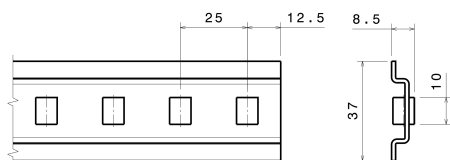

RLF

Plochá válečková lišta

Popis dílu:

Plochá válečková lišta

Tabulka rozměrů:

Registrační číslo	Název dílu	Délka L	Zatížení / váleček (kg)
420100000	RLF	2000	5