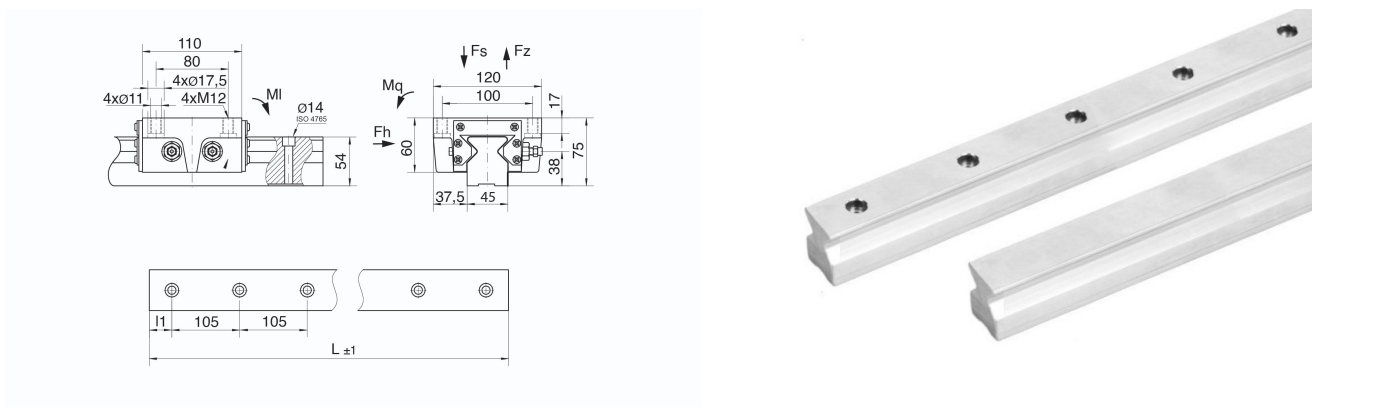

LG-041 Führungsschiene

LG-041, guide rail Option -UG: without fixing holes

Product discription:

LG-041, guide rail
Option -UG: without fixing holes

Article properties:

Base Material	Steel, nitrided
---------------	-----------------

Variants:

Articlenumber	Article name	Länge L	I1	Fs (kN)	Fz (kN)	Fh (kN)	Mq (Nm)	MI (Nm)
70410600	LG-041-600	600	37,5	36	36	29	690	1380
70410600U	LG-041-600-UG	600	-	36	36	29	690	1380
70411200	LG-041-1200	1200	22,5	36	36	29	690	1380
70411200U	LG-041-1200-UG	1200	-	36	36	29	690	1380