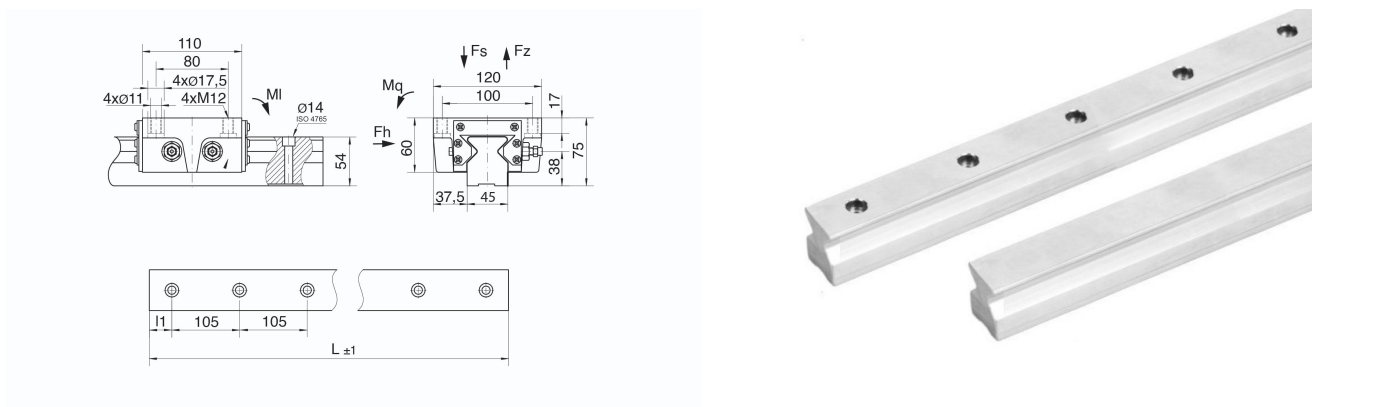

## LG-041 Führungsschiene

LG-041, guide rail Option -UG: without fixing holes

### Product discription:

LG-041, guide rail  
Option -UG: without fixing holes

### Article properties:

Base Material	Steel, nitrided
---------------	-----------------

### Variants:

Articlenumber	Article name	Länge L	I1	Fs (kN)	Fz (kN)	Fh (kN)	Mq (Nm)	MI (Nm)
70410600	LG-041-600	600	37,5	36	36	29	690	1380
70410600U	LG-041-600-UG	600	-	36	36	29	690	1380
70411200	LG-041-1200	1200	22,5	36	36	29	690	1380
70411200U	LG-041-1200-UG	1200	-	36	36	29	690	1380