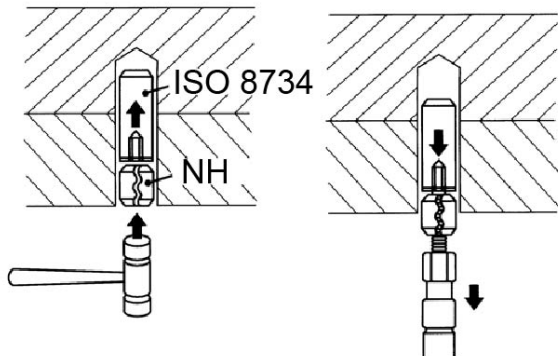

# NH

Dowel pin securing spring

## Product discription:

Dowel pin securing spring

## Variants:

Articlenumber	Article name	Inner $\varnothing$ d	Outer $\varnothing$ D	l	P (ISO 8734)
59000006	NH-6	4,4	6	8	6
59000008	NH-8	5,6	8	8	8
59000010	NH-10	6,4	10	12	10
59000012	NH-12	8	12	12	12
59000013	NH-13	9	13	12	13
59000016	NH-16	11	16	12	16