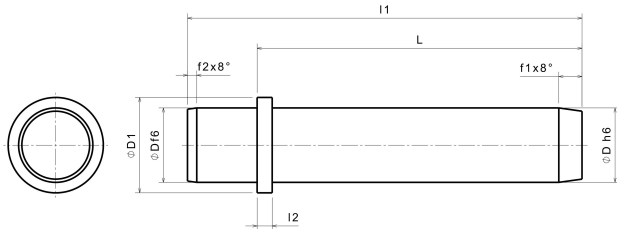

Guide post 04

Guide post with flange

Product discription:

Guide post with flange

Article properties:

Base Material	Steel, hardened
Hardening depth	1 + 0,5 mm
Hardness	58 ± 2 HRC

Variants:

Articlenumber	Article name	Outer Ø D	Length L	D1	I1	I2	f1	f2
84418070	04 18-70	18	70	26	90	3,5	8	3
84418080	04 18-80	18	80	26	100	3,5	8	3
84418090	04 18-90	18	90	26	110	3,5	8	3
84418100	04 18-100	18	100	26	120	3,5	8	3
84418110	04 18-110	18	110	26	130	3,5	8	3
84418120	04 18-120	18	120	26	140	3,5	8	3
84418130	04 18-130	18	130	26	150	3,5	8	3
84418140	04 18-140	18	140	26	160	3,5	8	3
84418150	04 18-150	18	150	26	170	3,5	8	3
84418160	04 18-160	18	160	26	180	3,5	8	3
84419070	04 19-70	19	70	26	90	3,5	8	3
84419080	04 19-80	19	80	26	100	3,5	8	3
84419090	04 19-90	19	90	26	110	3,5	8	3
84419100	04 19-100	19	100	26	120	3,5	8	3
84419110	04 19-110	19	110	26	130	3,5	8	3
84419120	04 19-120	19	120	26	140	3,5	8	3
84419130	04 19-130	19	130	26	150	3,5	8	3
84419140	04 19-140	19	140	26	160	3,5	8	3
84419150	04 19-150	19	150	26	170	3,5	8	3
84419160	04 19-160	19	160	26	180	3,5	8	3
84424070	04 24-70	24	70	33	94	5	10	4
84424080	04 24-80	24	80	33	104	5	10	4
84424090	04 24-90	24	90	33	114	5	10	4
84424100	04 24-100	24	100	33	124	5	10	4
84424110	04 24-110	24	110	33	134	5	10	4
84424120	04 24-120	24	120	33	144	5	10	4