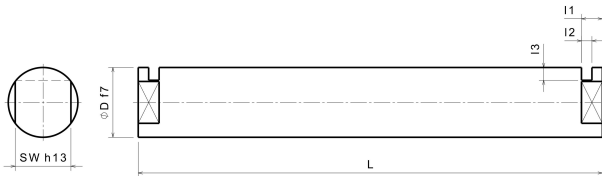

BAH

Polished and hardened bolt for SANKYO bushes. Please order clamping plates separately.

Product description:

Polished and hardened bolt for SANKYO bushes. Please order clamping plates separately.

Article properties:

Base Material	Steel, hardened

Variants:

Articlenumber	Article name	Outer Ø D	Length L	I1	I2	I3	SW	Supplies
132008080	BAH 8-80	8	80	7	3,5	2,5	6	AH25
132008175	BAH 8-175	8	175	7	3,5	2,5	6	AH25
13201080	BAH 10-80	10	80	7	3,5	2,5	8	AH25
132010175	BAH 10-175	10	175	7	3,5	2,5	8	AH25
132012105	BAH 12-105	12	105	7	3,5	3,5	10	AH25
132012175	BAH 12-175	12	175	7	3,5	3,5	10	AH25
132012200	BAH 12-200	12	200	7	3,5	3,5	10	AH25
132015150	BAH 15-150	15	150	7	3,5	3,5	10	AH25
132016105	BAH 16-105	16	105	7	3,5	3,5	13	AH25
132016185	BAH 16-185	16	185	7	3,5	3,5	13	AH25
132018180	BAH 18-180	18	180	7	3,5	3,5	13	AH25
132020130	BAH 20-130	20	130	9	4,5	4,5	17	AH40
132020175	BAH 20-175	20	175	9	4,5	4,5	17	AH40
132025185	BAH 25-185	25	185	9	4,5	4,5	19	AH40
132030200	BAH 30-200	30	200	9	4,5	5,5	24	AH40
132032195	BAH 32-195	32	195	9	4,5	5,5	24	AH40
132032310	BAH 32-310	32	310	9	4,5	5,5	24	AH40
132035250	BAH 35-250	35	250	9	4,5	5,5	27	AH40
132040195	BAH 40-195	40	195	9	4,5	5,5	36	AH40
132040300	BAH 40-300	40	300	9	4,5	5,5	36	AH40