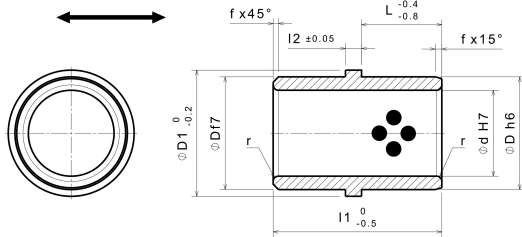

# TSOEG

Guide bushes for ejector and stripper plates, self lubricating

### Product description:

Guide bushes for ejector and stripper plates, self lubricating

### Variants:

Articlenumber	Article name	Inner Ø d	Outer Ø D	Length L	D1	I1	I2	f	r
16002543	TSOEG 25-35-24	25	35	24	40	43	7,5	1	1
16003043	TSOEG 30-42-24	30	42	24	47	43	7,5	1	1
16401060	TSOEG 40-50-35,5	40	50	35,5	59,9	60	6	1	1
16402064	TSOEG 40-50-39,5	40	50	39,5	59,9	64	6	1	1
16503077	TSOEG 50-63-44,5	50	63	44,5	71,9	77	8	1	2
16504092	TSOEG 50-63-55,5	50	63	55,5	71,9	92	8	1	2
16006078	TSOEG 60-80-49	60	80	49	86	78	7,5	2	2
16635095	TSOEG 63-80-55,5	63	80	55,5	89,9	95	8	2	2
16636100	TSOEG 63-80-62,5	63	80	62,5	89,9	100	8	2	2
16637108	TSOEG 63-80-62,5-1	63	80	62,5	89,9	108	8	2	2