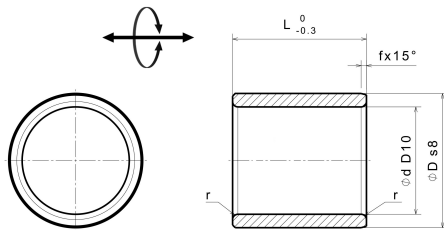

POB

Maintenance free bush

Product description:

Maintenance free bush

Article properties:

Base Material	Polyacetal
Self-lubricating	No
Surface Pressure P	25 N/mm² (with oil 35 N/mm²)
Sliding speed v	50 m/min (with oil 200 m/min)
P*v-value	100 N/mm² x m/min (with oil 200 N/mm² x m/min)
Operating temperature	-50°C / +80°C

Variants:

Articlenumber	Article name	Inner Ø d	Outer Ø D	Length L	f	r
11604030	POB 4-6-3	4	6	3	0,1	0,1
11604040	POB 4-6-4	4	6	4	0,1	0,1
11604050	POB 4-6-5	4	6	5	0,1	0,1
11604060	POB 4-6-6	4	6	6	0,1	0,1
11605030	POB 5-7-3	5	7	3	0,1	0,1
11605040	POB 5-7-4	5	7	4	0,1	0,1
11605050	POB 5-7-5	5	7	5	0,1	0,1
11605060	POB 5-7-6	5	7	6	0,1	0,1
11605080	POB 5-7-8	5	7	8	0,1	0,1
11606040	POB 6-8-4	6	8	4	0,1	0,1
11606050	POB 6-8-5	6	8	5	0,1	0,1
11606060	POB 6-8-6	6	8	6	0,1	0,1
11606080	POB 6-8-8	6	8	8	0,1	0,1
11606100	POB 6-8-10	6	8	10	0,1	0,1
11608050	POB 8-10-5	8	10	5	0,2	0,2
11608060	POB 8-10-6	8	10	6	0,2	0,2
11608080	POB 8-10-7	8	10	7	0,2	0,2
11608100	POB 8-10-10	8	10	10	0,2	0,2
11608120	POB 8-10-12	8	10	12	0,2	0,2
11608150	POB 8-10-15	8	10	15	0,2	0,2
11610050	POB 10-12-5	10	12	5	0,2	0,2
11610060	POB 10-12-6	10	12	6	0,2	0,2