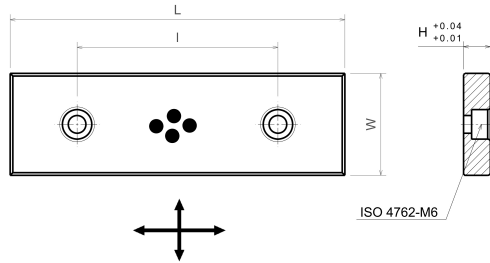

SOML

Mini slide plate, self lubricating

Product discription:

Mini slide plate, self lubricating

Article properties:

Sliding speed v	30 m/min
Base Material	Special Brass (SO#50SP2)
Self-lubricating	Yes
Lubricant	Graphite
Surface Pressure P	100 N/mm ²
P*v-value	200 N/mm ² x m/min
Operating temperature	-50°C / +200°C (max. 300°C)
Friction coefficient	0,07

Variants:

Articlenumber	Article name	Width W	Length L	Height H	I
27180750	SOML 18-75	18	75	10	45
27181000	SOML 18-100	18	100	10	50
27181250	SOML 18-125	18	125	10	75
27181500	SOML 18-150	18	150	10	100
27280750	SOML 28-75	28	75	10	45
27281000	SOML 28-100	28	100	10	50
27281250	SOML 28-125	28	125	10	75
27281500	SOML 28-150	28	150	10	100
27380750	SOML 38-75	38	75	10	45
27381000	SOML 38-100	38	100	10	50
27381250	SOML 38-125	38	125	10	75
27381500	SOML 38-150	38	150	10	100
27480750	SOML 48-75	48	75	10	45
27481000	SOML 48-100	48	100	10	50
27481250	SOML 48-125	48	125	10	75
27481500	SOML 48-150	48	150	10	100