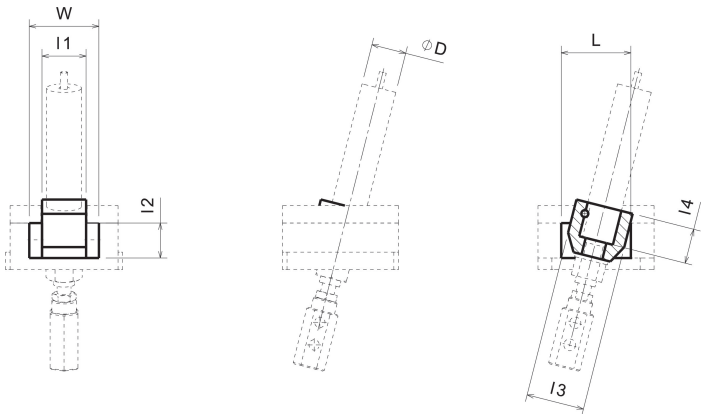

KOCU-K Bolzenhalter Set

KOCU-K Bolzenhalter-Set

Produktbeschreibung:

Bolzenhalter Set für KOCU-K, bestehend aus Bolzenhalter und Gleitleisten

Artikeleigenschaften:

Selbstschmierend	Ja
Schmierstoff	Graphit

Variantentabelle:

Artikelnummer	Artikelbezeichnung	Bolzen-Ø D	Breite W	Länge L	I1	I2	I3	I4	Hub
260001112	KOCU-K 12 Bolzenhalter-Set	12	31	30	17	16	25	12	17
260001116	KOCU-K 16 Bolzenhalter-Set	16	38	40	22	20	30	16	23
260001120	KOCU-K 20 Bolzenhalter-Set	20	44	50	26	22	40	20	28
260001125	KOCU-K 25 Bolzenhalter-Set	25	52	55	32	26	45	25	31
260001130	KOCU-K 30 Bolzenhalter-Set	30	60	60	38	30	50	30	40