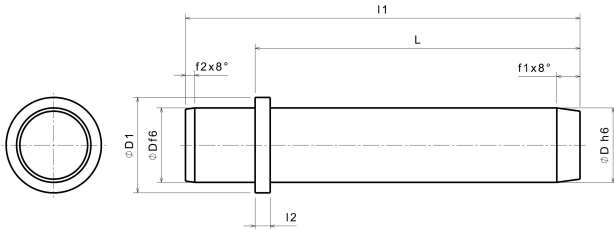

Führungssäule-04

Führungssäule mit Bund

Produktbeschreibung:

Führungssäule mit Bund

Artikeleigenschaften:

Basismaterial	Stahl, gehärtet
Einsatzhärte tiefe	1 + 0,5 mm
Härte	58 ± 2 HRC

Variantentabelle:

Artikelnummer	Artikelbezeichnung	Aussen-Ø D	Länge L	D1	I1	I2	f1	f2
84418070	04 18-70	18	70	26	90	3,5	8	3
84418080	04 18-80	18	80	26	100	3,5	8	3
84418090	04 18-90	18	90	26	110	3,5	8	3
84418100	04 18-100	18	100	26	120	3,5	8	3
84418110	04 18-110	18	110	26	130	3,5	8	3
84418120	04 18-120	18	120	26	140	3,5	8	3
84418130	04 18-130	18	130	26	150	3,5	8	3
84418140	04 18-140	18	140	26	160	3,5	8	3
84418150	04 18-150	18	150	26	170	3,5	8	3
84418160	04 18-160	18	160	26	180	3,5	8	3
84419070	04 19-70	19	70	26	90	3,5	8	3
84419080	04 19-80	19	80	26	100	3,5	8	3
84419090	04 19-90	19	90	26	110	3,5	8	3
84419100	04 19-100	19	100	26	120	3,5	8	3
84419110	04 19-110	19	110	26	130	3,5	8	3
84419120	04 19-120	19	120	26	140	3,5	8	3
84419130	04 19-130	19	130	26	150	3,5	8	3
84419140	04 19-140	19	140	26	160	3,5	8	3
84419150	04 19-150	19	150	26	170	3,5	8	3
84419160	04 19-160	19	160	26	180	3,5	8	3
84424070	04 24-70	24	70	33	94	5	10	4
84424080	04 24-80	24	80	33	104	5	10	4
84424090	04 24-90	24	90	33	114	5	10	4
84424100	04 24-100	24	100	33	124	5	10	4
84424110	04 24-110	24	110	33	134	5	10	4
84424120	04 24-120	24	120	33	144	5	10	4
84424130	04 24-130	24	130	33	154	5	10	4