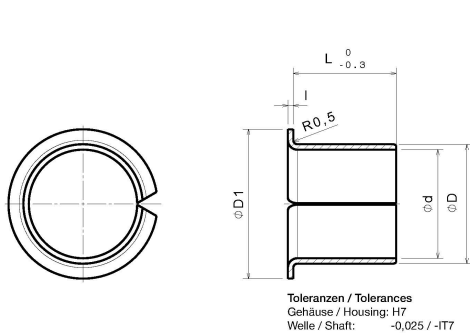

LBMF

Trockenbuchse mit Bund, selbstschmierend

Produktbeschreibung:

Trockenbuchse mit Bund, selbstschmierend

Artikeleigenschaften:

| | |
|---|-----------------------|
| Basismaterial | Stahl |
| Selbstschmierend | Ja |
| Schmierstoff | PTFE-Gleitschicht |
| Zul. Flächenpressung P (<100.000 Lastfälle) | 29 N/mm ² |
| Zul. Flächenpressung P (>10 Mio. Lastfälle) | 15 N/mm ² |
| Zul. Flächenpressung P (Drehend, Ozillierend, Gleitend) | 59 N/mm ² |
| Zul. Flächenpressung P (sehr langsame Bewegung) | 147 N/mm ² |
| Zul. Gleitgeschwindigkeit v | 120 m/min |
| Temperatureinsatzbereich | -200°C / +280°C |

Variantentabelle:

| Artikelnummer | Artikelbezeichnung | Innen-Ø d | Aussen-Ø D | Länge L | D1 | l |
|---------------|--------------------|-----------|------------|---------|----|-----|
| 11300303 | LBMF 3-4,6-3 | 3 | 4,6 | 3 | 7 | 0,8 |
| 11300305 | LBMF 3-4,6-5 | 3 | 4,6 | 5 | 7 | 0,8 |
| 11300404 | LBMF 4-5,6-4 | 4 | 5,6 | 4 | 9 | 0,8 |
| 11300406 | LBMF 4-5,6-6 | 4 | 5,6 | 6 | 9 | 0,8 |
| 11300504 | LBMF 5-7-4 | 5 | 7 | 4 | 10 | 1 |
| 11300505 | LBMF 5-7-5 | 5 | 7 | 5 | 10 | 1 |
| 11300506 | LBMF 5-7-6 | 5 | 7 | 6 | 10 | 1 |
| 11300603 | LBMF 6-8-3 | 6 | 8 | 3 | 12 | 1 |
| 11300604 | LBMF 6-8-4 | 6 | 8 | 4 | 12 | 1 |
| 11300605 | LBMF 6-8-5 | 6 | 8 | 5 | 12 | 1 |
| 11300606 | LBMF 6-8-6 | 6 | 8 | 6 | 12 | 1 |
| 11300607 | LBMF 6-8-7 | 6 | 8 | 7 | 12 | 1 |
| 11300608 | LBMF 6-8-8 | 6 | 8 | 8 | 12 | 1 |
| 11300610 | LBMF 6-8-10 | 6 | 8 | 10 | 12 | 1 |
| 11300705 | LBMF 7-9-5 | 7 | 9 | 5 | 13 | 1 |
| 11300707 | LBMF 7-9-7 | 7 | 9 | 7 | 13 | 1 |
| 11300710 | LBMF 7-9-10 | 7 | 9 | 10 | 13 | 1 |